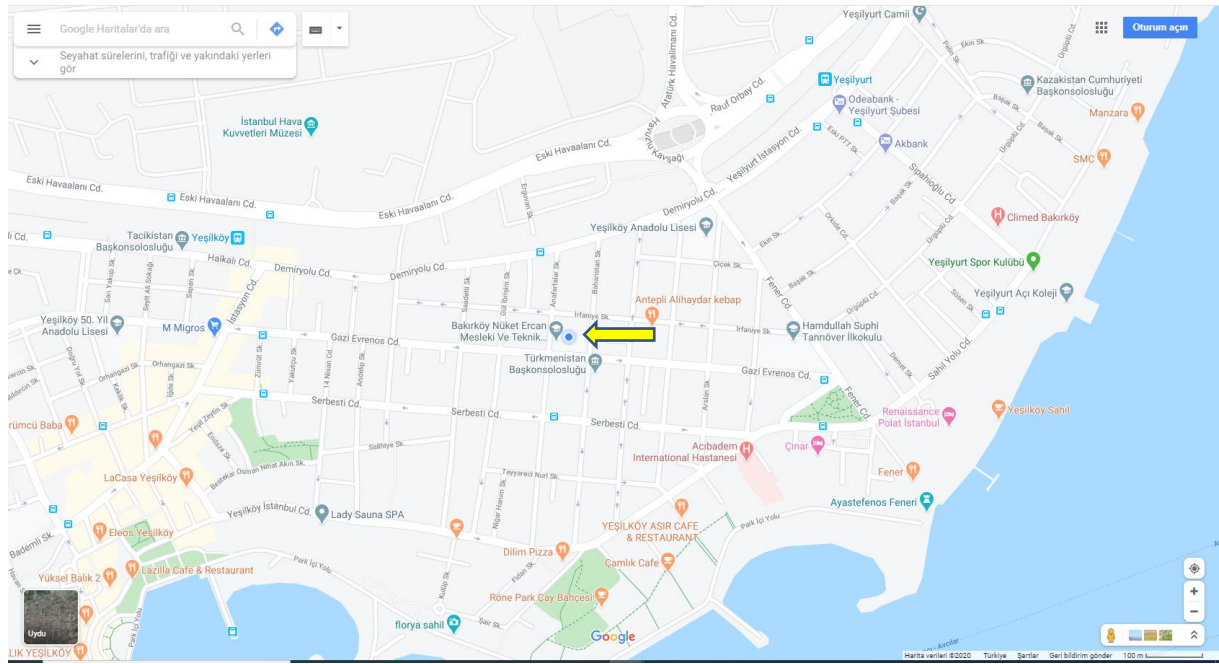

Okulumuzun fiziki özellikleri nelerdir?

Okulumuzda 8 Sınıf, 2 Bilişim Sınıfı, 1 Kütüphane, 1 Konferans Salonu, 3 İdari Oda, 1 Öğretmenler Odası, 1 Memur Odası, 1 Kantin bulunmaktadır.

Okulumuz Bodrum Kat, Giriş Katı ve 1. Kat'tan oluşmaktadır.

Okulumuzun bahçesinde voleybol ve basketbol sahası bulunmaktadır.

Okulumuza ulaşım nasıl sağlanır?

Adres: Yeşilköy Mh, Anafartalar Sk. Pk:34149, 34149 Bakırköy/İstanbul

Telefon : [(0212) 662 22 55](tel:02126622255)

Marmaray : Yeşilköy durağında inildiğinde 10 dakikalık yürüme mesafesindedir.

72T : Mecidiye Camisi durağında inildiğinde 2 dakikalık yürüme mesafesindedir.

Dolmuş : Bakırköy/Meydan'dan kalkan dolmuşlar ile Mecidiye Camisi durağında inerek okulumuza ulaşabilirsiniz.